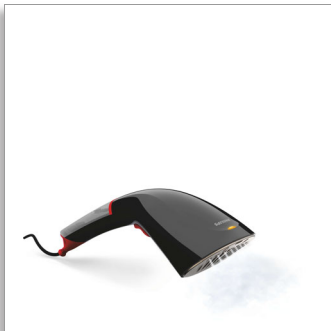

Philips Steam&Go 2-in-1
Défroisseur à main

1 200 W

Plaque chauffante
Débit de vapeur continu
automatique
Housse de rangement et de
voyage

GC332/87

Élimination rapide des faux plis grâce à la vapeur

Idéal pour vêtements difficiles à repasser et déplacements

Ce défroisseur à main est idéal pour les retouches de dernière minute et les vêtements difficiles à repasser. Pratique et rapide, il complète parfaitement votre fer à repasser. Ce modèle est doté d'une plaque chauffante et d'une fonction 2 en 1 permettant un défroissage horizontal.

La fonction défroissage vertical et horizontal 2 en 1 vous permet d'obtenir des résultats encore meilleurs avec votre défroisseur. Défroissez vos vêtements verticalement sans utiliser une table à repasser, ou donnez-leur un contact vraiment net en les défroissant horizontalement sur n'importe quelle surface plane. Grâce à sa conception interne unique, ce Steam&Go 2 en 1 génère une vapeur puissante et continue même en position horizontale. Vous pouvez donc désormais utiliser également la vapeur sur les tissus d'ameublement et les draps.

Plaque chauffante SmartFlow

La technologie SmartFlow garantit un excellent repassage car le débit de vapeur optimisé chauffe la plaque. Ainsi, la plaque reste à une température optimale et sûre pour tous les tissus, tout en évitant efficacement les taches d'humidité. Elle est dotée d'un revêtement qui assure une glisse efficace et une bonne résistance à la corrosion.