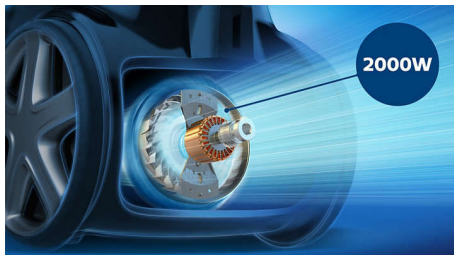

Philips Performer
Мешковый пылесос

Performer

Мощность всасывания 425 Вт
Фильтр HEPA 13

FC9150/02

Высокая мощность всасывания

Мощность всасывания 425 Вт обеспечивает уборку без усилий

Самый высокий уровень всасывающей мощности обеспечивает уборку без усилий: это относится ко всем пылесосам модельного ряда FC9150. Оснащенные гигиеническим фильтром и системой простого извлечения мешков для сбора пыли, модели FC9150 - это идеальное решение проблемы уборки вашего дома.

Superior performance

- Система фильтрации Allergy H13 удерживает >99,9% мелкой пыли
- Мотор 2000 Вт обеспечивает мощность всасывания 425 Вт
- Насадка TriActive для тщательного всасывания через 3 отверстия

Мощная очистка

Высокоэффективный мотор мощностью 2000 Вт обеспечивает максимальную мощность всасывания 425 Вт для идеальной очистки.

Рабочий диапазон до 10 метров

Выполняйте уборку дольше, не отключая прибор от сети, благодаря рабочему диапазону до 10 метров.