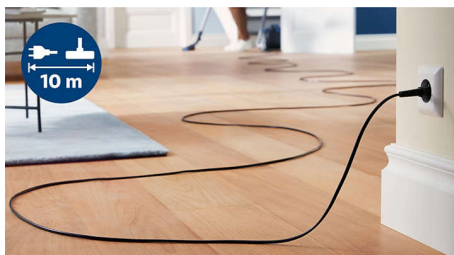

Рабочий диапазон до 10 метров

Выполняйте уборку дольше, не отключая прибор от сети, благодаря рабочему диапазону до 10 метров.