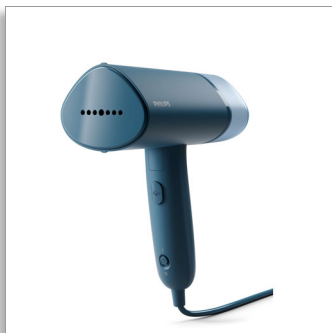

Philips 3000 Series  
Ръчен уред за гладене с  
пара

#### Компактен и сгъваем

В готовност за използване след  
~30 сек  
1000 W, до 20 г/мин  
Не е необходима дъска за  
гладене

STH3000/20