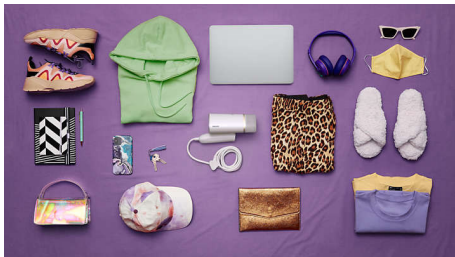

Ръчен уред за гладене с пара

Компактен и сгъваем В готовност за използване след ~30 сек, 1000 W, до 20 г/мин, Не е необходима дъска за гладене

Акценти

Компактен и сгъваем

Нашият ръчен уред за гладене от серия 3000 е проектиран да бъде лек, компактен и сгъваем за лесно използване и съхранение, за да осигури перфектни тоалети по всяко време и навсякъде. Това е вашият идеален спътник за лесни и бързи корекции у дома или в движение.