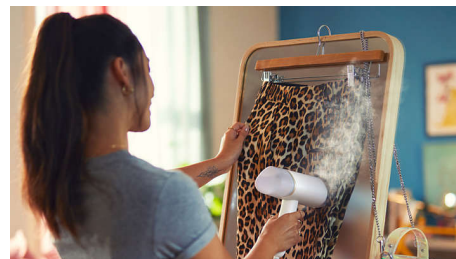

Метална плоча за пара

Нашата метална парна плоча ви позволява безопасно да притискате уреда към тъканта, докато гладите с парата, осигурявайки по-добри резултати, без риск от изгаряне. Безопасен за използване дори върху най-деликатните дрехи.