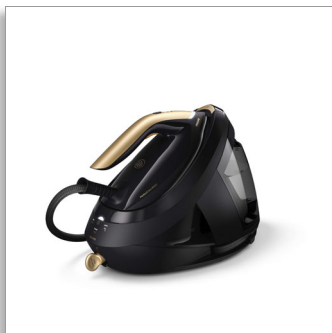

Philips PerfectCare 8000
Series
Centrale vapeur

Mode vitesse

Production de vapeur auto.
intelligente
Aucun risque de brûlure*
Un fer ultra-léger

PSG8130/80

Le fer qui adapte la vapeur à votre vitesse de repassage

Un repassage sans effort. Des résultats rapides.

La PerfectCare Série 8000 permet un repassage sans effort grâce à notre nouvelle technologie de capteur. Elle rend possible un repassage à la verticale et à l'horizontale, avec une production automatique de vapeur. Le mode vitesse adapte la quantité de vapeur en fonction de votre vitesse de repassage, pour des résultats encore plus rapides.

Un repassage sans effort et des résultats parfaits

- Adapte la vapeur à votre vitesse de repassage
- Repassez sans effort grâce à la vapeur automatique

Des performances exceptionnelles

- Détecteur de mouvements mis à jour pour une utilisation verticale facile
- Vapeur ultra-puissante pour éliminer les faux plis

Vapeur ultra-puissante

Vapeur puissante et continue pour éliminer efficacement les faux plis les plus tenaces sur les tissus les plus épais.

Un fer ultra-léger

Le fer est incroyablement léger et agréable à manipuler. Il glisse facilement et préserve votre poignet. Son petit poids de 800 g le rend simple à utiliser pour défroisser verticalement rideaux et vêtements sur cintres.