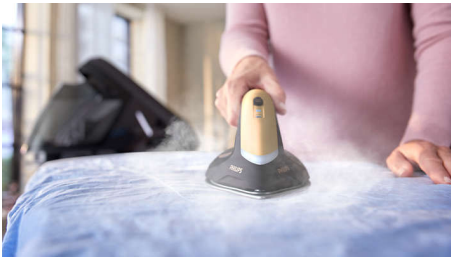

Un repassage sans effort. Des résultats rapides.

La PerfectCare Série 8000 permet un repassage sans effort grâce à notre nouvelle technologie de capteur. Elle rend possible un repassage à la verticale et à l'horizontale, avec une production automatique de vapeur. Le mode vitesse adapte la quantité de vapeur en fonction de votre vitesse de repassage, pour des résultats encore plus rapides.

PHILIPS

Centrale vapeur

Mode vitesse Production de vapeur auto. intelligente, Aucun risque de brûlure*, Un fer ultra-léger

PSG8130/80

Points forts

Mode vitesse

Repassez plus vite avec le mode vitesse. Votre fer adapte automatiquement la quantité de vapeur idéale à votre vitesse de repassage.

Production de vapeur auto. intelligente

Repassez rapidement et avec un minimum d'effort grâce à la nouvelle technologie de détection de mouvements qui détecte lorsque vous déplacez le fer pour libérer automatiquement de la vapeur.

Défroissage vertical automatique

Avec la nouvelle technologie de détection de mouvements qui reconnaît vos mouvements dans toutes les directions, bénéficiez d'une expérience sans effort pour défroisser vos vêtements suspendus, rideaux et linge de lit grâce à la vapeur automatique.