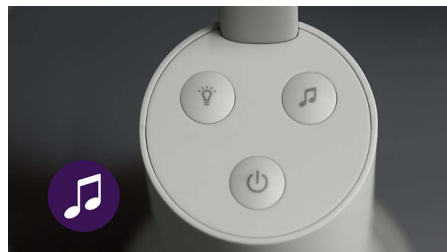

Sons tranquilizantes

Escolha entre 15 sons tranquilizantes, desde o canto de pássaros no jardim até canções de embalar, incluindo white noises. Pode ainda gravar os seus próprios áudios. Afinal, não há nada mais reconfortante do que a voz dos pais.