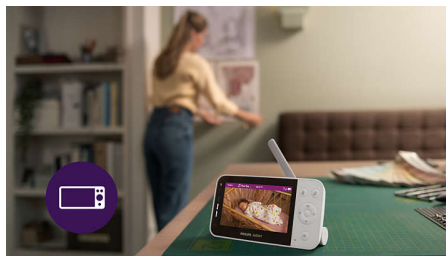

Monitorização de longo alcance

Mantenha-se ligado, com confiança, com a unidade dos pais que oferece até 400 metros de alcance* em toda a casa. A app Baby Monitor+ utiliza internet móvel ou Wi-Fi, para proporcionar alcance ilimitado em qualquer lugar.