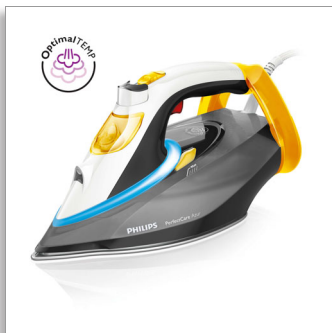

Philips PerfectCare Azur Ångstrykjärn

Ånga 45 g/min, 180 g ångpuff

T-ionicGlide-stryksula
Automatisk säk.avstängning +
avkalkning
Säkert för alla strykbara plagg

GC4912/80

Bekymmerslös strykning, ingen inställning krävs

Snabb och kraftfull strykning

- Strykjärn på 2 400 W för snabb uppvärmning och hög prestanda
- Ångpuff på upp till 180 g
- Konstant ångutsläpp upp till 45 g/min för bättre borttagning av veck

Bekväm strykning

- Strykjärn med smart ljusåterkoppling
- Strykjärnet stängs automatiskt av om det lämnas obevakat
- T-ionicGlide: vår bästa 5-stjärniga stryksula
- Kan användas med kranvatten och har dubbelverkande avkalkningssystem
- Spets för fyrdubbel precision gör det enkelt att komma åt på svåråtkomliga ställen