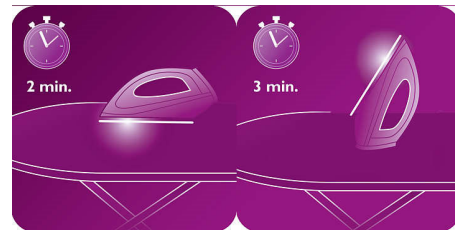

T-ionicGlide-stryksula

T-ionicGlide är Philips bästa stryksula. Den sätter en helt ny standard vad gäller glidförmåga och reptålighet för OptimalTemp-strykjärnen. Den patenterade nya beläggningen ger utomordentliga resultat. Den noggrant uttänkta formen och ångöppningarna ger en jämn ångfördelning för enkel veckborttagning med ångstrykjärnet.

Automatisk säkerhetsavstängning

Strykjärnet stängs automatiskt av om det lämnas obevakat. Om strykjärnet lämnas på hålstödet stängs det av efter 3 minuter, och om det får stå på stryksulan stängs det av efter 2 minuter.