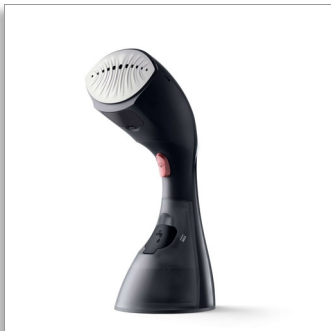

Philips  
StyleTouch Pure -  
Handhållen steamer

Större vattentank & kraftigare  
ånga

Perfekt för känsliga tyger, t.ex  
siden  
Tar bort bakterier och odör  
Smart avkalkningsfunktion

GC440/87

## Den mest kraftfulla handhållna steamern i Philips serie steamers

### Perfekt för snabba uppfräschningar och ömtåliga kläder

Philips steamer StyleTouch Pure fräschar upp allt från ull och kashmir till spets och siden. Utöver att veck och skrynklor försvinner, dör bakterierna av den heta ångan så att odörer försvinner. Steamern är idealisk för uppfräschningar i sista minuten och för kläder eller material som är ömtåliga eller svåra att stryka, garanterat inga brännmärken. Med vattentank på 200 ml och 30 gram ånga per minut är Philips StyleTouch Pro den mest kraftfulla handhållna steamern i Philips serie.