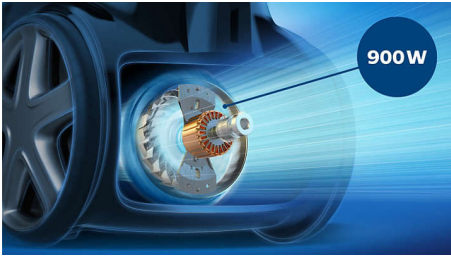

Dammsugare utan påse

PowerCyclone 7 PowerCyclone 7 för bättre sugkraft, Allergifilter fångar upp 99,9 % damm, Turboborstmunstycke tar bort hår från husdjur

Funktioner

Högeffektiv motor på 900 W

Högeffektiv motor på 900 W med över 50 000 varv/min ger hög sugeffekt för en djup rengöring varje gång. Registrera dig på Philips.com inom 3 månader efter köpet för en kostnadsfri 5-årig motorgaranti.