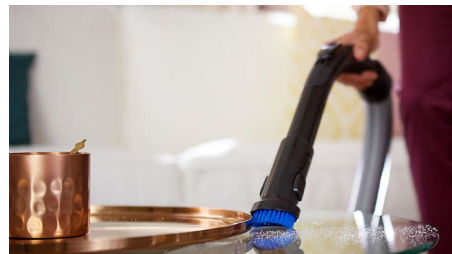

Inbyggd borste

Ett dammborstverktyg finns inbyggt i handtaget, vilket innebär att detta alltid är redo att användas på möbler, platta ytor och stoppning.

FC8784/09

Hållbara påsar på 4 liter

Stor dammbehållare på 4 liter och hållbara universalpåsar ger optimal sugeffekt tills påsarena är fulla och försluts för problemfri kassering.