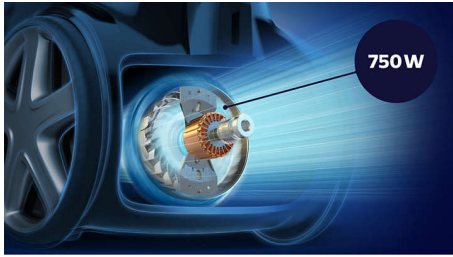

Dammsugare med påse
66 dB för tyst dammsugning
750 W, Certifierat allergivänlig av ECARF

Funktioner

Högeffektiv motor på 750 W

Den högeffektiva motorn på 750 W ger en kraftfull, överlägsen rengöring varje gång.