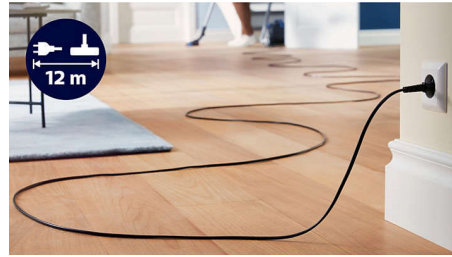

Lång räckvidd på tolv meter

Den extra långa sladden på 12 meter gör att du kan använda dammsugaren längre utan att dra ur sladden.

Certifierat allergifilter

Certifierat allergifilter fångar upp 99,9 % av dammpartiklarna – inklusive pollen, djurhår och dammkvalster – perfekt för allergiker.