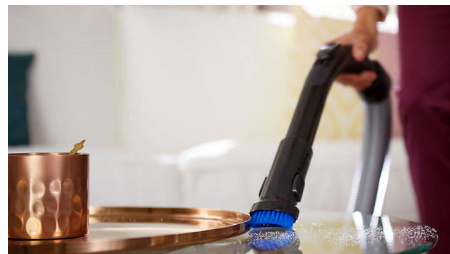

Certifierat allergifilter

Certifierat allergifilter fångar upp 99,9 % av dammpartiklarna – inklusive pollen, djurhår och dammkvalster – perfekt för allergiker.

Inbyggd borste

Ett dammborstverktyg finns inbyggt i handtaget, vilket innebär att detta alltid är redo