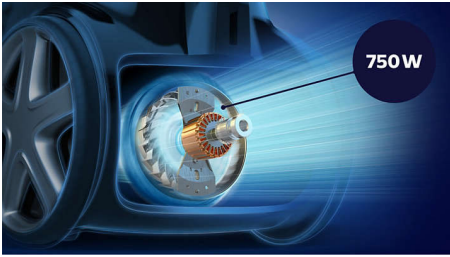

Dammsugare med påse
66 dB för tyst dammsugning
750 W, Certifierat allergivänlig av ECARF

Funktioner

Högeffektiv motor på 750 W

Den högeffektiva motorn på 750 W ger en kraftfull, överlägsen rengöring varje gång.