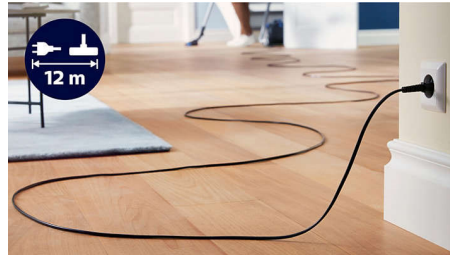

Lång räckvidd på tolv meter

Den extra långa sladden på 12 meter gör att du kan använda dammsugaren längre utan att dra ur sladden.

ErgoGrip med fjärrkontroll

Fjärrkontroll och ErgoGrip garanterar enkel drift och manövrering.