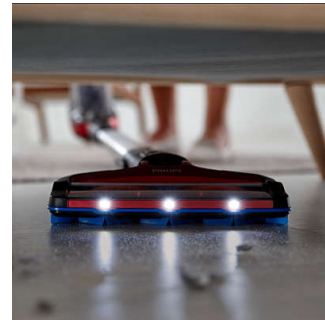

LED-munstycke

Damm, ludd, hår och smulor är lätta att upptäcka och ta bort med LED-lamporna i SpeedPro Max-munstycket. Med LED-munstycket kan du även hitta smuts du inte ser.