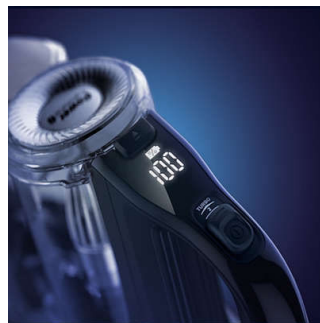

Filtreringssystem i tre steg

Filtreringssystemet i tre steg returnerar endast ren luft tillbaka till motorn, vilket ger högt luftflöde under längre

Smart effektreglering

En smart digital display visar hastighet och batteriförbrukning, och meddelar när det är dags att rengöra filtret.

FC6823/01

Integrerade tillbehör

Tillbehören är enkla att använda med ett klick. Den löstagbara handhållningen gör SpeedPro Max till två enheter i en. Borsttillbehöret är integrerat i röret så att du alltid har det till hands.