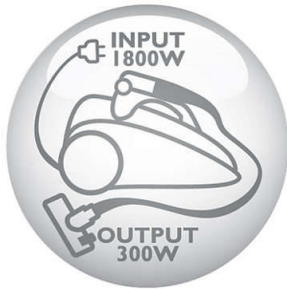

Funktioner

1 800 W motor

Dammsugare med motor på 1 800 W ger sugeffekt upp till 300 W för ett perfekt städresultat.