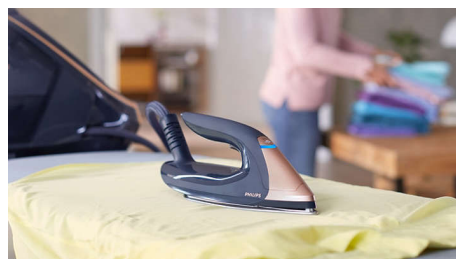

Záruka vyžehlenia bez spálení

Vďaka systému rýchleho chladenia môžeme zaručiť, že táto žehlička nikdy nespáli žiadnu tkaninu vhodnú na žehlenie. Ani keď sa nechá bez dozoru. Môžete ju pokojne nechať ležať na šatách alebo žehliacej doske.