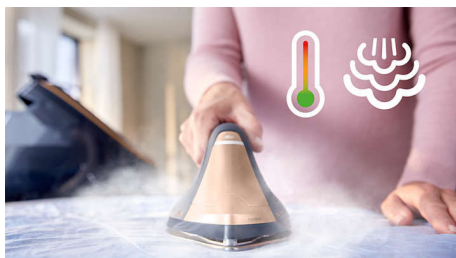

Automatically prispôsobí nastavenia

Automatically prispôsobí teplotu a množstvo pary a postará sa o vynikajúce výsledky pre každú látku.