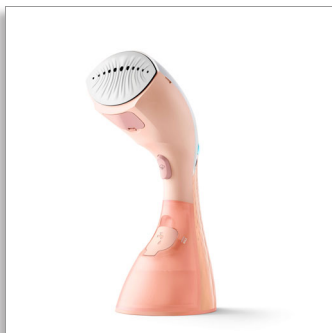

Philips
Ročni parni likalni za
oblačila

1500 W, do 30 g/min

Tehnologija PureSteam
Posebno velik zbiralnik za vodo
Funkcija 2-v-1

GC440/47

Novi obvezni dodatek v vaši garderobi

Idealen za hitre popravke in občutljiva oblačila

Novi parni likalnik za oblačila StyleTouch ima inovativno tehnologijo PureSteam in sistem za hitro odstranjevanje vodnega kamna, zato bo zmogljiv izpust pare zagotovljen še v mnogih prihajajočih letih. Hitro, varno in enostavno – popoln likalnik za občutljiva oblačila ali ko se vam mudi.

PHILIPS

Značilnosti

Tehnologija PureSteam

PureSteam je inovativna tehnologija, ki preprečuje nabiranje vodnega kamna okrog parnega mehanizma. Omogoča konsistentno zmogljiv izpust pare za več let.

Funkcija 2-v-1

Funkcija 2-v-1 omogoča vertikalni in horizontalni izpust pare. Pri horizontalnem izpustu pare na ravni površini lahko dosežete boljše rezultate, še posebno na zahtevnih mestih, kot so ovratniki in manšete.