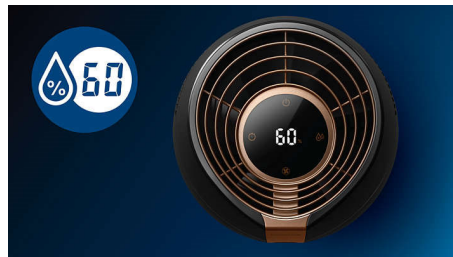

Spätná väzba v reálnom čase

Digitálny displej informuje o vlhkosti v reálnom čase s ďalšími indikátormi hladiny vody, časovača a režimu.