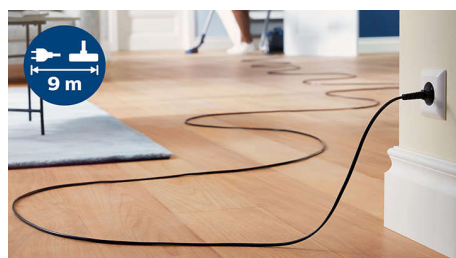

Kompaktný a ľahký

Kompaktný dizajn s ľahkou váhou zabezpečí jednoduché skladovanie a prenášanie vysávača.

Dlhý 9-metrový dosah

Dosah 9 metrov od zástrčky k hubici umožní dlhšie používanie bez odpojenia.

Allergy H13 filter