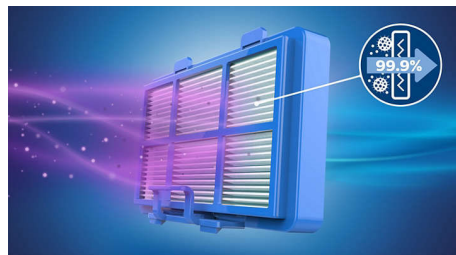

Allergy H13 filter

Filtračný systém Allergy H13 zachytáva > 99,9 % jemných prachových častí vrátane peľu, zvieracích chlupov a roztočov, vďaka čomu je ideálny pre ľudí trpiacich alergiami. Úroveň filtrácie je ekvivalentná HEPA 13**.

XD3110/09