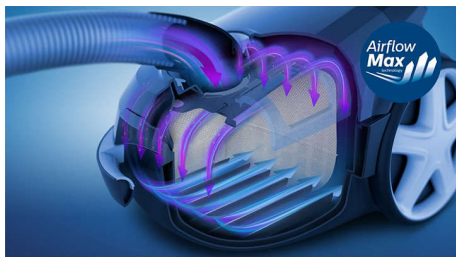

Vreckový vysávač
Zachytáva 99,9 % prachu * 900 W, Antialergický filter

Hlavné prvky

Technológia AirflowMax

Jedinečne navrhnutá prachová komora maximalizuje kapacitu a prietok vzduchu vďaka vreckám, ktoré sa nezanášajú a umožňujú silný sací výkon až doplna.

Vysokoúčinný 900 W motor

Vysokoúčinný 900 W motor dodáva vysoký sací výkon pre dôkladné čistenie.

Zachytáva 99,9 % prachu*

Hubica TriActive a vysoký sací výkon sa postarajú o povysávanie 99,9 % jemných častí prachu*.