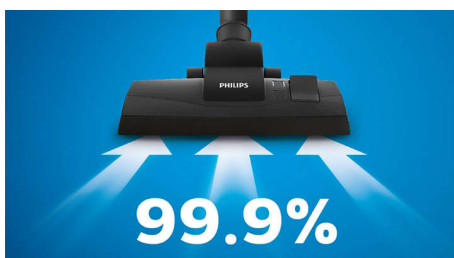

Zachytáva 99,9 % prachu

Viacúčelová hubica a vysoký sací výkon sa postarajú o povysávanie 99,9 % jemných častíček prachu*.