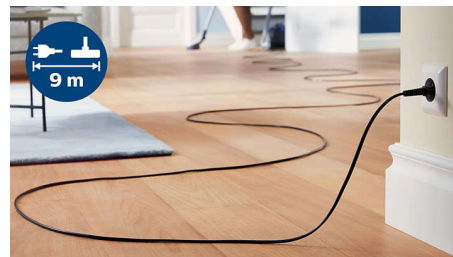

Viacúčelová hubica

Viacúčelovú hubicu môžete ľahko upravovať pomocou nožného pedálu a využiť ju na náročných povrchoch či kobercoch.

Zásobník na prach s jednoduchým vyprázdňovaním

Nádoba s jednoduchým vyprázdňovaním je určená na hygienické vyprázdnenie jednou rukou, čo pomáha minimalizovať rozptýlenie prachu do okolia.

Kompaktný a ľahký

Kompaktný dizajn s ľahkou váhou zabezpečí jednoduché skladovanie a prenášanie vysávača.

XB2122/09

Dlhý 9-metrový dosah

Dosah 9 metrov od zástrčky k hubici umožňuje dlhšie používanie bez odpojenia.