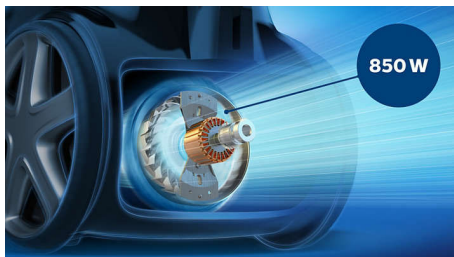

Vynikajúci výkon

- Vyvinutý a navrhnutý v Holandsku
- Technológia PowerCyclone 4 zachová vysoký výkon dlhšiu dobu
- Filtračný systém Super Clean Air zachytí viac než 99 %** častíc
- 850 W motor pre vysoký sací výkon
- Zachytáva 99,9 % prachu* a poskytuje výsledky dôkladného čistenia
- Viacúčelová hubica pre dôkladné čistenie

Čistenie bez námahy

- Dlhý 9-metrový dosah bez zbytočného odpájania

PHILIPS

Bezvrečkový vysávač
850 W PowerCyclone 4, Filter Super Clean Air

Hlavné prvky

Vysokoučinný 850 W motor

Vysokoučinný 850 W motor dodáva vysoký sací výkon pre výborné výsledky čistenia.