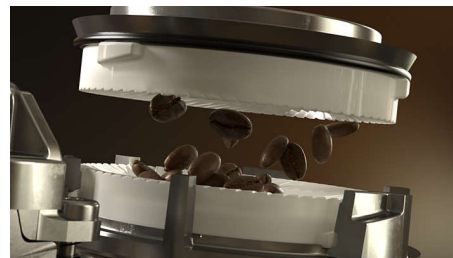

100 % keramický mlynček

Pomocou nášho najodolnejšieho mlynčeka sa zo zŕn melú najlepšie chute a arómy. Je vyrobený zo 100 % keramiky, ktorá je výnimočne tvrdá a presná, a namelie minimálne 20 000 šálok lahodnej, čerstvo mletej kávy. Jednoducho nastavte mlynček podľa svojej chuti vďaka 12-krokovým úrovňam.