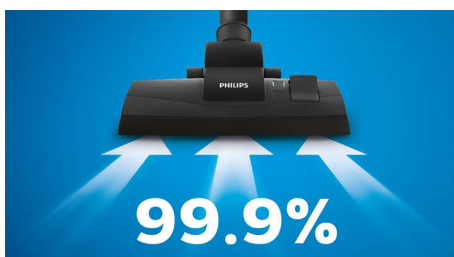

Usisavanje* prašine od 99,9%

Mlaznica visokih performansi i velika snaga usisavanja obezbeđuju da možete da usisate 99,9% fine prašine*.