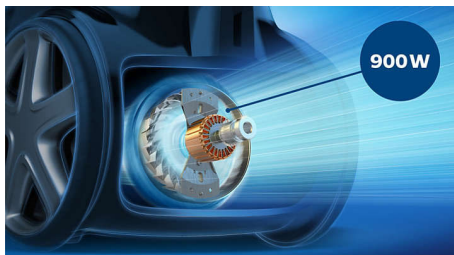

PHILIPS

Usisivač sa kesom
900 W Usisavanje* prašine od 99,9%, Kompaktan i lagan

FC8240/09

Važne karakt.

Veoma efikasan motor od 900 W

Veoma efikasan motor od 900 W daje veliku usisnu snagu za sjajne rezultate čišćenja.