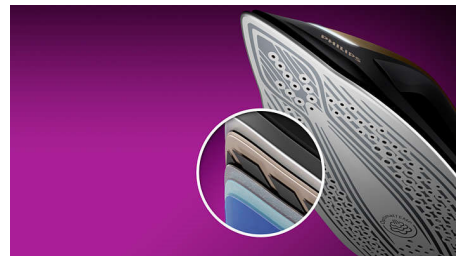

### Ultraľhká žehlička

Žehlička je úžasne ľahká a pohodlne sa ňou manipuluje, jednoducho kľúče a znižuje tak únavu zápästia. Vďaka svojej nízkej hmotnosti

PSG8140/80

len 800 g taktiež uľahčuje zvislé naparovanie záclon a visiacych odevov.

### Žehliaca plocha SteamGlide Elite

SteamGlide Elite je naša najlepšia žehliaca plocha. Zaručuje dokonalé kĺzanie a maximálnu odolnosť voči poškrabaniu. Základňa z nehrdzavejúcej ocele je dvakrát tvrdšia než bežná hliníková základňa a naša patentovaná 6-vrstvová povrchová úprava s pokročilou titánovou vrstvou umožňuje jednoduché kĺzanie a rýchlejšie zaručuje požadovaný výsledok.