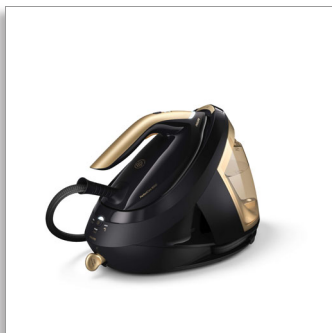

### Rýchlostný režim

Inteligentné automatické  
naparovanie  
Automatické zvislé naparovanie  
Zaručene sa nič neprepáli

PSG8140/80

Žehlička, ktorá prispôsobuje množstvo pary rýchlosti žehlenia

Žehlenie bez námahy. Rýchlejšie výsledky.