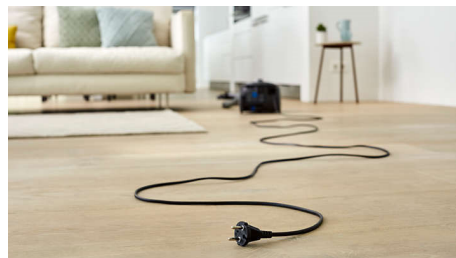

Veliki doseg, 10 metara

Sa dosegom od 10 metara od usisne cevi do utikača, možete da više radite bez promene utičnice.