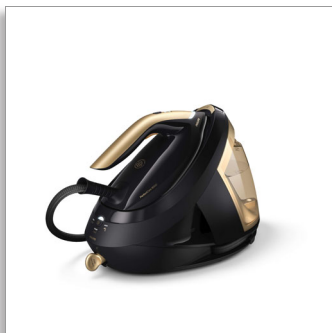

Philips PerfectCare serija
8000
Parna postaja

Zajamčeno brez prežganin
Prilagajanje količine pare hitrosti
likanja
Tlak 8,5 bara
Neprekinjen izpust pare 170g/min

PSG8140/80

Likalnik, ki prilagaja paro hitrosti likanja

Enostavno likanje. Hitri rezultati.

Serija PerfectCare 8000 zagotavlja enostavno likanje z našo novo tehnologijo senzorja gibanja, ki omogoča samodejni izpust pare pri navpičnem in vodoravnem likanju. V funkciji SpeedMode se količina pare prilagaja hitrosti likanja, kar omogoča še hitrejše rezultate.

Zelo priročna uporaba

- Likalna plošča SteamGlide Elite za vrhunsko drsenje
- Snemljiva 1,8-litraska posoda za enostavno dolivanje vode
- Samodejni izklop pri nenadzorovanem likalniku
- Zaklep za prenašanje omogoča varno in enostavno nošenje.

Izjemno lahek likalnik

Likalnik je neverjetno lahek in omogoča udobno uporabo, saj gladko drsi in ne obremenjuje zapestja. Ker tehta le 800 g, omogoča enostavno navpično likanje zaves in visečih oblačil.