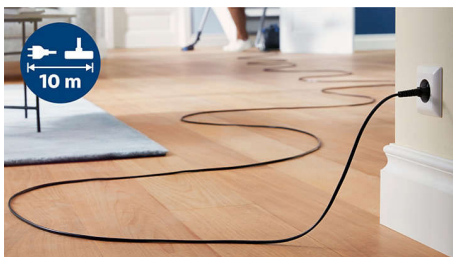

Veliki doseg, 10 metara

Sa dosegom od 10 metara od usisne cevi do utikača, možete da više radite bez promene utičnice.