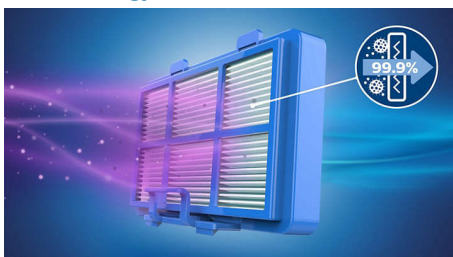

Filter Allergy H13

Sistem filtera Allergy H13 hvata >99,9% finih čestica prašine – uključujući polen, dlake kućnih ljubimaca i

grinje – idealno za alergične osobe. Nivo filtracije je ekvivalent HEPA 13*.