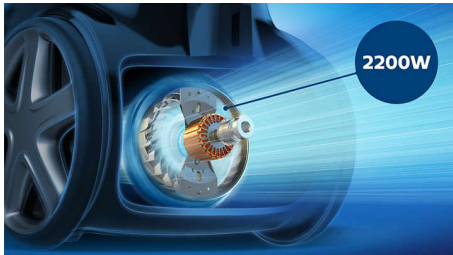

Važne karakt.

Izvanredno čišćenje

Izuzetno efikasni motor od 2200 W generiše maksimalnu usisnu snagu od 500 W za savršene rezultate čišćenja.

Veliki doseg, 10 metara

Sa dosegom od 10 metara od usisne cevi do utikača, možete da više radite bez promene utičnice.