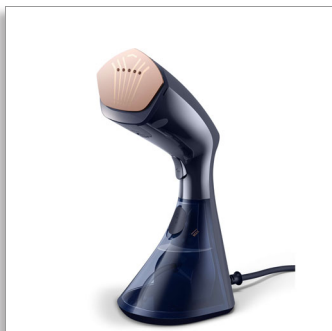

Philips 8000 Series
Ručný naparovač

Naparujte položený alebo visiaci odev

Para až do 32 g/min
Technológia De-Calc
Garancia nespálenia látky

GC810/20

Výkon a pohodlie pre rýchle výsledky každý deň

Nepotrebuje žehliacu dosku!

Powerful and quick

- Výkonné naparovanie 32 g/min na dosiahnutie rýchlych výsledkov
- Pripravené na použitie za 60 sekúnd
- Vyhrievaná platňa pre rýchlejšie výsledky

Effortless de-wrinkling

- Naparujte visiace oblečenie alebo ho žehlite položené
- Jedinečná technológia De-Calc
- 230 ml nádoba na vodu
- Podložka StyleMat je súčasťou balenia