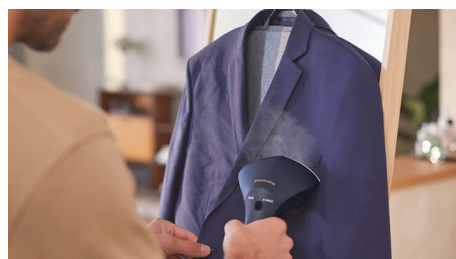

Naparte svoj odev iba za 3 minúty**. Vyhrievaná platňa zabraňuje kondenzácii na vašom odevu na dosiahnutie rýchlych výsledkov.

Naparujte položenú alebo visiacu bielizeň

Naparujte visiace oblečenie alebo ho žehlite položené s našou vyhrievanou platňou. Bez potreby žehliacej dosky!