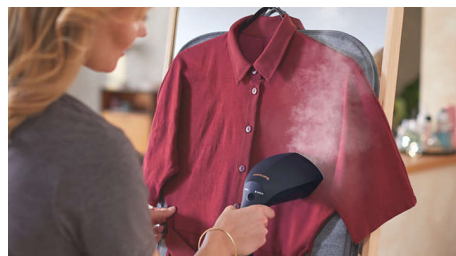

Podložka StyleMat je súčasťou balenia

Podložka StyleMat poskytuje podporu pri naparovaní visiaceho alebo položeného odevu na dokonalé vyhladenie.