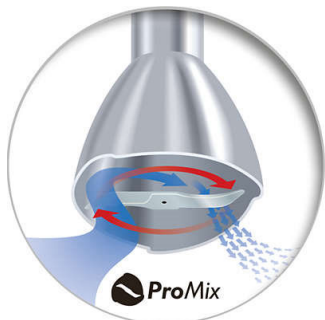

Žiadne vyšplechovanie počas mixovania

- Kryt čepele so špeciálnym vlnitým tvarom chráni pred vyšplechovaním

Množstvo pestrých receptov

- Príslušenstvo mixéra s dvomi šľahacími nástavcami pre ponorný mixér Philips
- 1200 ml nádoba na miešanie, šľahanie, mixovanie.

PHILIPS

Ponorný mixér

650 W Kovové rameno ProMix, 2 rýchlosti mixovania, vrátane Turbo, Príslušenstvo mixéra, nádoba

HR1626/00

Hlavné prvky

Technológia mixovania ProMix

Technológia ProMix spoločnosti Philips bola vyvinutá v spolupráci s prestížnou univerzitou v Stuttgarte. Ide o jedinečnú pokročilú technológiu využívajúcu špecifický trojuholníkový tvar na vytváranie optimálneho prietoku jedla a dosiahnutie maximálneho výkonu, čo vedie k rýchlejšiemu a systematickejšiemu mixovaniu.

650 W motor

650W

S výkonným 650 W motorom dokážete rozmixovať takmer každú prísadu.

Funkcia Turbo

S funkciou Turbo ponorného mixéra Philips môžete nasekať aj tie najtvrdšie prísady.

Ochrana proti vyšplechovaniu

Špeciálny vlnitý tvar v spodnej časti ramena ponorného mixéra vás pri mixovaní ochráni pred vyšplechnutím a neporiadkom.

Príslušenstvo mixéra (2 šlah. nástavce)

Toto príslušenstvo mixéra alebo dvojitá metlička pre ponorný mixér Philips má dva