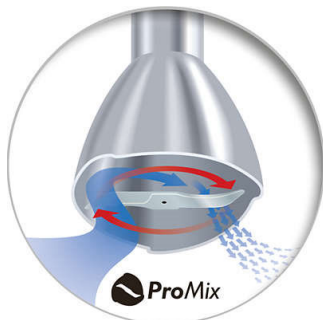

- Kryt čepele so špeciálnym vlnitým tvarom chráni pred vyšplechovaním
- Ergonomicky navrhnutá rúčka pre bezpečnú a ľahkú manipuláciu
- Uvoľnenie jedným tlačidlom umožňuje jednoduché zloženie.
- Technológia SpeedTouch na intuitívne nastavenie správnej rýchlosti

PHILIPS

Ponorný mixér

700 W, Promix s kovovým ramenom Variabilná rýchlosť a turbo, Kompaktný nástavec na sekanie, nádoba

HR1641/00

Hlavné prvky

Technológia mixovania ProMix

Technológia ProMix spoločnosti Philips bola vyvinutá v spolupráci s prestížnou univerzitou v Stuttgarte. Ide o jedinečnú pokročilú technológiu využívajúcu špecifický trojuholníkový tvar na vytváranie optimálneho prietoku jedla a dosiahnutie maximálneho výkonu, čo vedie k rýchlejšiemu a systematickejšiemu mixovaniu.

Výkonný 700 W motor

700 W

Ponorný mixér Philips s výkonným a spoľahlivým motorom s výkonom 700 wattov dokáže mixovať takmer každú prísadu, pričom poskytuje hladké výsledky. S takým výkonom motora dokáže tento ponorný mixér pracovať aj so širokou škálou príslušenstva.

Kompaktný sekací nástavec

S kompaktným sekacím nástavcom ponorného mixéra Philips je možné krájať bylinky, orechy, syr, čokoládu aj cibuľu.

Nôž z nehrdzavejúcej ocele

Tento ponorný mixér Philips obsahuje miešací nôž z tvrdenej nehrdzavejúcej ocele. Tvar noža je optimalizovaný tak, aby poskytoval spolu s trojuholníkovou mixovacou tyčou ProMix ponorného mixéra tie najlepšie výsledky mixovania. Je bezpečný pre prácu s potravinami a nepodlieha korózii.