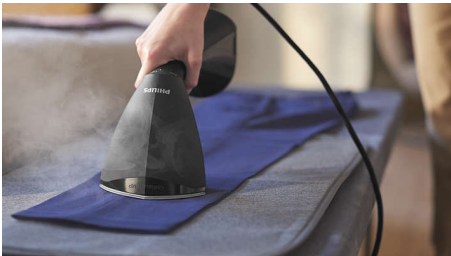

Vyhrievaná platňa pre rýchlejšie výsledky

Naparte svoj odev iba za 3 minúty**. Vyhrievaná platňa zabraňuje kondenzácii na vašom odevu na dosiahnutie rýchlych výsledkov.

Naparujte položenú alebo visiacu bielizeň