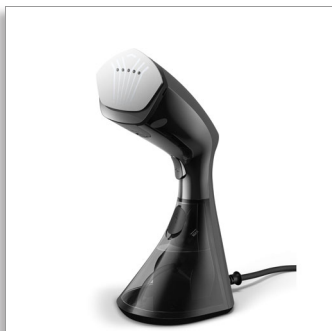

Philips 8000 Series
Ručný naparovač

Naparujte položený alebo visiaci odev

Para až do 32 g/min
Technológia De-Calc
Garancia nespálenia látky

GC800/80

Výkon a pohodlie pre rýchle výsledky každý deň

Nepotrebuje žehliacu dosku!