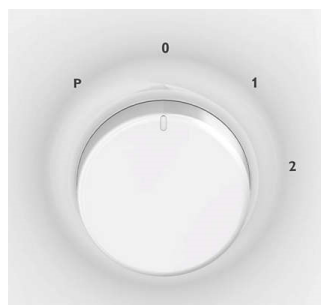

ProBlend 4

Čepeľ s novým dizajnom účinne rozmixuje a naseká prísady a pripraví dokonalý kokteil pre vás aj vašu rodinu.

Mini sekací nástavec

Pomocou mini sekacieho nástavca nasekáte všetky mäkké prísady, napríklad bylinky, čili, cibuľu alebo mäso.

Nový tvar výpustu

Nový tvar výlevky zabráni rozliatiu po naliati do pohára.

Viacrýchlostný

Pomocou rôznych nastavení mixujete pri rôznych rýchlostiach a na rôzne stupne.

Pulzný stupeň na miešanie a mixovanie