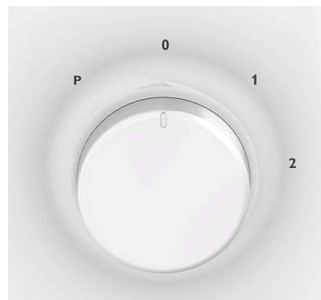

Viacrýchlostný

Pomocou rôznych nastavení mixujete pri rôznych rýchlostiach a na rôzne stupne.