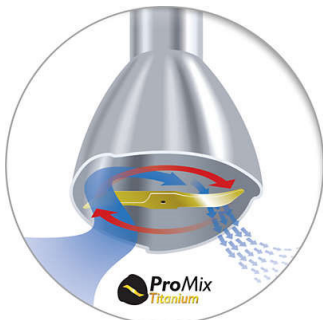

Intuitive and easy to use

- Kryt čepele so špeciálnym vlnitým tvarom chráni pred vyšplechovaním
- Ergonomicky navrhnutá rúčka pre bezpečnú a ľahkú manipuláciu
- Uvoľnenie jedným tlačidlom umožňuje jednoduché zloženie.
- Technológia SpeedTouch na intuitívne nastavenie správnej rýchlosti

PHILIPS

Ponorný mixér

800 W, SpeedTouch s funkciou Turbo Technológia ProMix Titanium, 2-krát jemnejšie mixovanie*, Až o 50 % rýchlejšie*

Hlavné prvky

Technológia mixovania ProMix

Technológia ProMix spoločnosti Philips bola vyvinutá v spolupráci s prestížnou univerzitou v Stuttgarte. Ide o jedinečnú pokročilú technológiu využívajúcu špecifický trojuholníkový tvar na vytváranie optimálneho prietoku jedla a dosiahnutie maximálneho výkonu, čo vedie k rýchlejšiemu a systematickejšiemu mixovaniu.