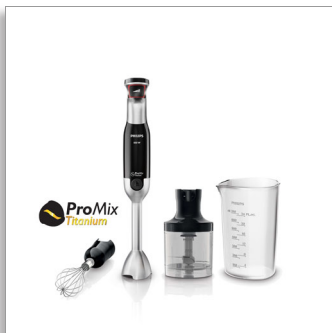

Philips Avance Collection Ponorný mixér

800 W, SpeedTouch s funkciou
Turbo

Technológia ProMix Titanium
2-krát jemnejšie mixovanie*
Až o 50 % rýchlejšie*

HR1676/90

Dokonalé ovládanie, príprava rôznorodých čerstvých jedál

Ponorný mixér 800 W s tech. PromixTiN a tlačidlom SpeedTouch

Výkonný ponorný mixér Philips s výkonom motora 800 W, technológiou mixovania Promix a tlačidlom SpeedTouch na intuitívne ovládanie: čím viac zatlačíte, tým väčší výkon získate. S týmto ponorným mixérom si môžete pripraviť čerstvé jedlá tak, ako to máte radi.

Best blending results in seconds

- Optimálny prietok jedla a mixovanie
- Výkonný 800 W motor pre tie najlepšie výsledky mixovania

Reliable and durable

- Čepel' s titánovou povrchovou úpravou: 6-násobne tvrdšia ako oceľ
- Dvojročná záruka

- Vlastnosti produktu: Odnímateľné držadlo,

Vhodné na čistenie v umývačke riadu, Funkcia Turbo, Variabilná rýchlosť

Povrchová úprava

- Materiál príslušenstva: Plastové SAN
- Materiál hlavnej časti: ABS plast
- Materiál ponorného nástavca: Kov
- Materiál čepele: Titanium