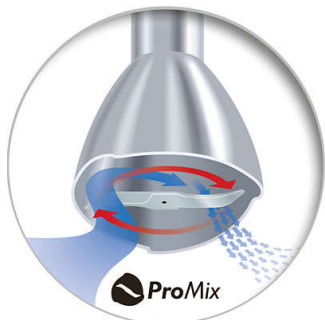

Intuitive and easy to use

- Kryt čepele so špeciálnym vlnitým tvarom chráni pred vyšplechovaním
- Ergonomicky navrhnutá rúčka pre bezpečnú a ľahkú manipuláciu
- Uvoľnenie jedným tlačidlom umožňuje jednoduché zloženie.
- Technológia SpeedTouch na intuitívne nastavenie správnej rýchlosti

PHILIPS

Ponorný mixér

700 W, Promix s kovovým ramenom Variabilná rýchlosť a turbo, Nást. na sek. a pyrė, šľahač, nádoba

HR1645/00

Hlavné prvky

Technológia mixovania ProMix

Technológia ProMix spoločnosti Philips bola vyvinutá v spolupráci s prestížnou univerzitou v Stuttgarte. Ide o jedinečnú pokročilú technológiu využívajúcu špecifický trojuholníkový tvar na vytváranie optimálneho prietoku jedla a dosiahnutie maximálneho výkonu, čo vedie k rýchlejšiemu a systematickejšiemu mixovaniu.

Výkonný 700 W motor

Ponorný mixér Philips s výkonným a spoľahlivým motorom s výkonom 700 wattov dokáže mixovať takmer každú prísadu, pričom poskytuje hladké výsledky. S takým výkonom motora dokáže tento ponorný mixér pracovať aj so širokou škálou príslušenstva.