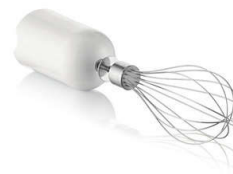

1,7 l oválna nádoba

1,7 l oválna nádoba na prípravu pokrmov alebo odkladanie príslušenstva

Sekací nástavec

Sekací nástavec na krájanie cibule, syra a ďalších surovín.

Šľahacia metlička na šľahanie

Šľahacia metlička na vyšľahanie majonézy a šľahačky

Odnímateľné plastové rameno

Detachable plastic bar

Rúčka a tlačidlá s príjemným povrchom

Rúčka a tlačidlá s príjemným povrchom zabezpečia komfort pri používaní produktu.

Ponorný mixér

650 W, plastové rameno Dvojčinný nôž, 1,7 l nádoba, XL nástavec, metlička, 16 rýchlostí + funkcia turbo