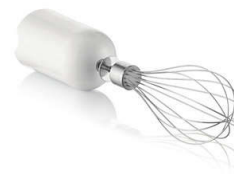

Tlačidlo Turbo

Pre najtvrdšie prísady.

Čepel Double Action

Čepel Double Action reže horizontálne aj vertikálne

Ochrana proti vyšlechovaniu

Špeciálny vlnitý tvar v spodnej časti ramena ponorného mixéra vás pri mixovaní ochráni pred vyšlechnutím a neporiadkom.

1,7 l oválna nádoba

1,7 l oválna nádoba na prípravu pokrmov alebo odkladanie príslušenstva

Sekací nástavec

Sekací nástavec na krájanie cibule, syra a ďalších surovín.

Šľahacia metlička na šľahanie

Šľahacia metlička na vyšľahanie majonézy a šľahačky

Odnímateľné plastové rameno

Odnímateľné plastové rameno

Rúčka a tlačidlá s príjemným povrchom

Rúčka a tlačidlá s príjemným povrchom zabezpečia komfort pri používaní produktu.

Ponorný mixér

650 W, plastové rameno Dvojčinný nôž, 1,7 l nádoba, XL nástavec, metlička, 16 rýchlostí + funkcia turbo