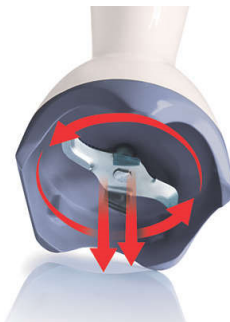

Tlačidlo Turbo

Pre najtvrdšie prísady.

Čepel' Double Action

Čepel' Double Action reže horizontálne aj vertikálne

Ochrana proti vyšplachovaniu

Špeciálny vlnitý tvar v spodnej časti ramena ponorného mixéra vás pri mixovaní ochráni pred vyšplchnutím a neporiadkom.