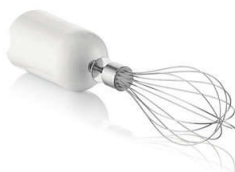

PHILIPS

Ponorný mixér

700 W, Promix s kovovým ramenom Variabilná rýchlosť a turbo, Kompaktný sek. nástavec, šľahač, nádoba

HR1642/00

Hlavné prvky

Technológia mixovania ProMix

Technológia ProMix spoločnosti Philips bola vyvinutá v spolupráci s prestížnou univerzitou v Stuttgarte. Ide o jedinečnú pokročilú technológiu využívajúcu špecifický trojuholníkový tvar na vytváranie optimálneho prietoku jedla a dosiahnutie maximálneho výkonu, čo vedie k rýchlejšiemu a systematickejšiemu mixovaniu.

Výkonný 700 W motor

700 W

Ponorný mixér Philips s výkonným a spoľahlivým motorom s výkonom 700 wattov dokáže mixovať takmer každú prísadu, pričom poskytuje hladké výsledky. S takým výkonom motora dokáže tento ponorný mixér pracovať aj so širokou škálou príslušenstva.

Kompaktný sekací nástavec

S kompaktným sekacím nástavcom ponorného mixéra Philips je možné krájať bylinky, orechy, syr, čokoládu aj cibuľu.

Šľahací nástavec

Jediný šľahací nástavec pre ponorné mixéry Philips na vyšľahanie šľahačky, majonézy, cesta na palacinky a iných dobrôt. Vďaka nemu bude váš ponorný mixér multifunkčný a všestranný.

Nôž z nehrdzavejúcej ocele

Tento ponorný mixér Philips obsahuje miešací nôž z tvrdenej nehrdzavejúcej ocele. Tvar noža je optimalizovaný tak, aby poskytoval spolu s trojuholníkovou mixovacou tyčou ProMix ponorného mixéra tie najlepšie výsledky