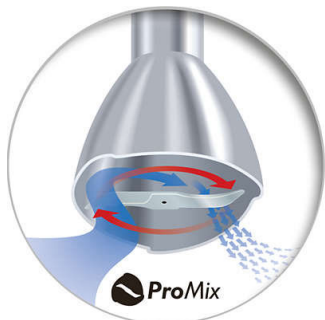

Intuitívne a ľahko použiteľné

- Kryt čepele so špeciálnym vlnitým tvarom chráni pred výšplechovaním
- Ergonomicky navrhnutá rúčka pre bezpečnú a ľahkú manipuláciu
- Uvoľnenie jedným tlačidlom umožňuje jednoduché zloženie.
- Technológia SpeedTouch na intuitívne nastavenie správnej rýchlosti

PHILIPS

Ponorný mixér

700 W, Promix s kovovým ramenom Variabilná rýchlosť a turbo, Kompaktný sek. nástavec, šľahač, nádoba

HR1642/00

Hlavné prvky

Technológia mixovania ProMix

Technológia ProMix spoločnosti Philips bola vyvinutá v spolupráci s prestížnou univerzitou v Stuttgarte. Ide o jedinečnú pokročilú technológiu využívajúcu špecifický trojuholníkový tvar na vytváranie optimálneho prietoku jedla a dosiahnutie maximálneho výkonu, čo vedie k rýchlejšiemu a systematickejšiemu mixovaniu.

Výkonný 700 W motor

700 W

Ponorný mixér Philips s výkonným a spoľahlivým motorom s výkonom 700 wattov dokáže mixovať takmer každú prísadu, pričom poskytuje hladké výsledky. S takým výkonom motora dokáže tento ponorný mixér pracovať aj so širokou škálou príslušenstva.