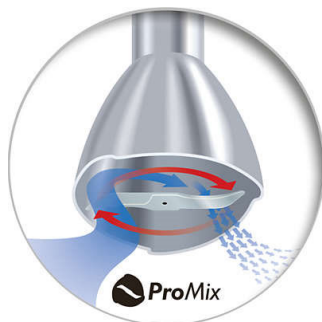

For perfect soups, purees, and shakes

- Silný 550 W motor

PHILIPS

Ponorný mixér
550 W, kovové rameno ProMix, 0,5 l nádoba, 1 rýchlosť

HR1604/90

Hlavné prvky

Systém uvoľnenia pomocou 2 tlačidiel

Vďaka systému uvoľnenia 2 tlačidlami na ponornom mixéri Philips sa nástavec mixéra ľahko odpája, aby ste ho mohli jednoduchšie umyť.

Jedno tlačidlo

Ovládanie jedným tlačidlom pre jednoduché používanie.

Štíhla rukoväť

Ponorný mixér Daily Collection má štíhlu rukoväť, ktorá sadne presne do ruky.

Silný 550 W motor

550 W

Silný 550 W motor pre najtvrdšie prísady.

Technológia mixovania ProMix

Technológia ProMix spoločnosti Philips bola vyvinutá v spolupráci s prestížnou univerzitou v Stuttgarte. Ide o jedinečnú pokročilú technológiu využívajúcu špecifický trojuholníkový tvar na vytváranie optimálneho prietoku jedla a dosiahnutie maximálneho výkonu, čo vedie k rýchlejšiemu a systematickejšiemu mixovaniu.

Technické údaje

Špecifikácia dizajnu

- Materiál plášt'a: PP a guma
- Farba(y): Čierna
- Materiál ponorného nastavca: Kov
- Materiál čepele: Nehrzdavejúca oceľ
- Nádoba na suroviny: SAN

Príslušenstvo

- Nádoba: 0,5 l