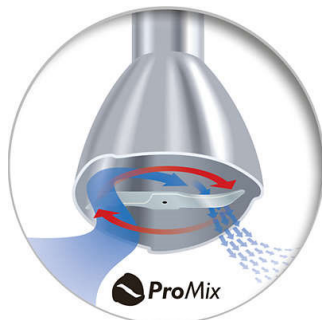

PHILIPS

Ponorný mixér

650 W, kovové rameno ProMix, 0,5 l nádoba, XL sek.nástavec, metlička, 2 rýchlosti mixovania, vrátane Turbo

Hlavné prvky

Ochrana proti vyšplechovaniu

Špeciálny vlnitý tvar v spodnej časti ramena ponorného mixéra vás pri mixovaní ochráni pred vyšplechnutím a neporiadkom.

Pomocou extra veľkého nástavca na sekanie (1 000 ml) ponorného mixéra Philips môžete

za pár sekúnd nasekať veľké množstvo mäsa, bylínok, orechov, syra, čokolády a cibule.

Systém uvoľnenia pomocou 2 tlačidiel

Vďaka systému uvoľnenia 2 tlačidlami na ponornom mixéri Philips sa nástavec mixéra ľahko odpája, aby ste ho mohli jednoduchšie umyť.

Technológia mixovania ProMix

Technológia ProMix spoločnosti Philips bola vyvinutá v spolupráci s prestížnou univerzitou v Stuttgarte. Ide o jedinečnú pokročilú technológiu využívajúcu špecifický trojuholníkový tvar na vytváranie optimálneho prietoku jedla a dosiahnutie maximálneho výkonu, čo vedie k rýchlejšiemu a systematickejšiemu mixovaniu.

HR1627/00

0,5 l nádoba

S 0,5 l nádobou je možné odmerať presné množstvo prísad a tiež rýchlo pripraviť polievky, pyré či kokteily.

650 W motor

650W

S výkonným 650 W motorom dokážete rozmixovať takmer každú prísadu.