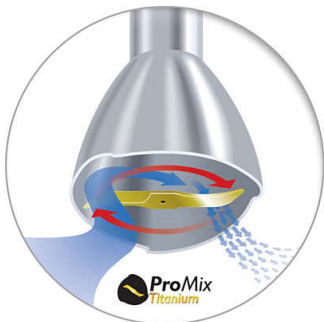

Hladké výsledky za pár sekúnd

- Optimálny prietok jedla a mixovanie
- Čepeľ s titánovou povrchovou úpravou

Žiadne vyšplechovanie počas mixovania

- Ochrana proti vyšplechovaniu

Množstvo pestrých receptov

- Nástavec na pyr  na prípravu toho najjemnejšieho zemiakového pyr 
- Šľahací nástavec na vyšľahanie šľahačky, majonézy a iných dobrôt
- XL sekací nástavec na sekanie veľkých množstiev
- 1 l nádoba s vekom
- Široký sortiment samostatne dostupného príslušenstva

Manageable Power

- 20 nastavení rýchlosti
- 750 W motor, najlepší vo svojej triede

PHILIPS

Ponorný mixér

750 W Kovové rameno, ProMix (Titanium), Nástavec na sekanie XL, na sekanie ľadu, 20 rýchlostí + funkcia Turbo

Hlavné prvky

Technológia mixovania ProMix

Technológia ProMix spoločnosti Philips bola vyvinutá v spolupráci s prestížnou univerzitou v Stuttgarte. Ide o jedinečnú pokročilú technológiu využívajúcu špecifický trojuholníkový tvar na vytváranie optimálneho prietoku jedla a dosiahnutie maximálneho výkonu, čo vedie k rýchlejšiemu a systematickejšiemu mixovaniu.