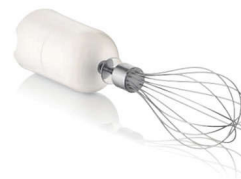

Šľahačací nástavec

Jediný šľahačací nástavec pre ponorné mixéry Philips na vyšľahanie šľahačky, majonézy, cesta na palacinky a iných dobrôt. Vďaka nemu bude váš ponorný mixér multifunkčný a všestraný.