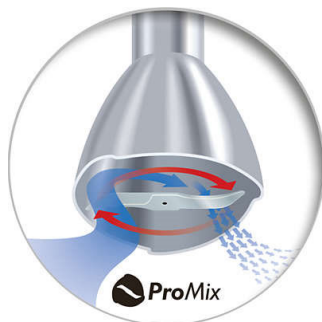

Technológia mixovania ProMix

Technológia ProMix spoločnosti Philips bola vyvinutá v spolupráci s prestížnou univerzitou v Stuttgarte. Ide o jedinečnú pokročilú

technológiu využívajúcu špecifický trojuholníkový tvar na vytváranie optimálneho prietoku jedla a dosiahnutie maximálneho výkonu, čo vedie k rýchlejšiemu a systematickejšiemu mixovaniu.