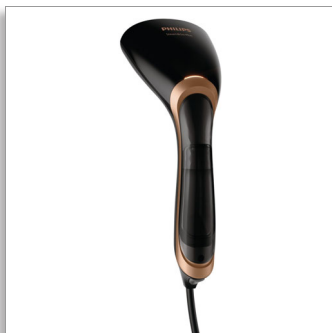

Philips Steam&Go
Ručný naparovač odevov

1300 W, para až 24 g/min

Vodorovná a zvislá para
70 ml odnímateľná nádoba na vodu
Tepluvzdorná odkladacia taška

GC362/80

Kompaktné riešenie na jednoduché odstránenie záhybov

Používanie vo zvislej aj vodorovnej polohe pre čo najlepšie výsledky

Jednoduchšie naparovanie vďaka vyhrievanej platni SmartFlow. Používajte ju vo zvislej alebo vodorovnej polohe na žehlenie miest, ktoré sa ťažko žehli, a osvieženie odevov, pričom zaručene nič neprepáli.