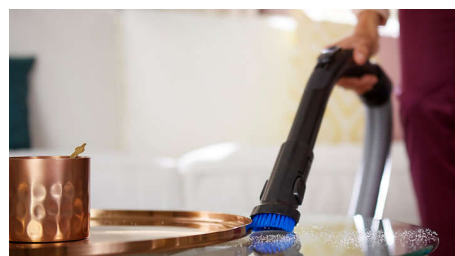

### Integrovaná kefa

Kefa na prach je vstavaná do rukoväti, takže je vždy pripravená na čistenie nábytku, rovných povrchov a čalúnenia.