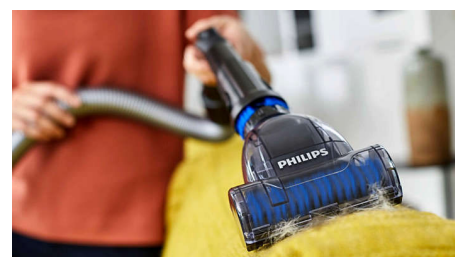

Mini turbo kefa

Mini turbo kefa rýchlo odstráni vlasy a chlpy, chumáče a prach z kresiel, vankúšov a ostatných tkanín. Ideálne pre majiteľov domácich zvierat.