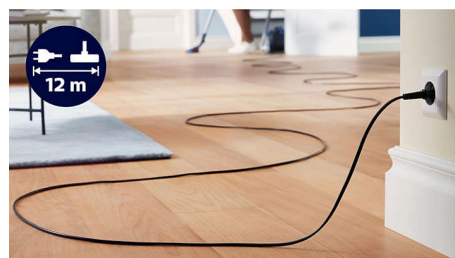

### Dlhý 12-metrový dosah

Extra dlhý 12-metrový kábel umožňuje dlhšie používanie bez odpájania.