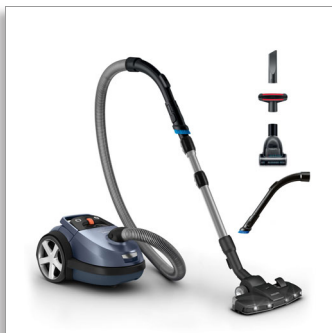

Philips Performer Silent  
Vreckový vysávač

Zachytáva 99,9 % prachu  
750 W  
Hubica s technológiou TriActive+  
LED  
Keňa Mini Turbo

FC8787/09

## Maximálny výkon. Minimálna hlučnosť\*

Povysáva > 99,99 %\*\* prachu a alergénov

Čistá podlaha vytvára zdravší domov. Vysávač Philips Performer Silent s vreckom je vybavený pokročilou technológiou osvetlenia podlahy s hubicou TriActive+ LED, ktorá odhalí aj ten najjemnejší skrytý prach.