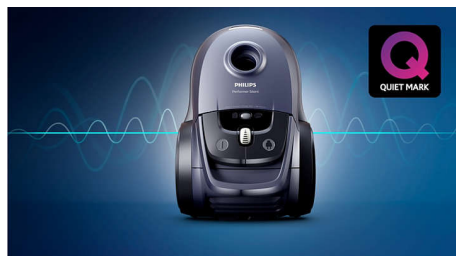

Tiché vysávanie

Bol navrhnutý so zreteľom na nízku hlučnosť, takže môžete kedykoľvek vysávať ticho bez rušenia ostatných členov vašej domácnosti. S certifikáciou Quiet Mark.