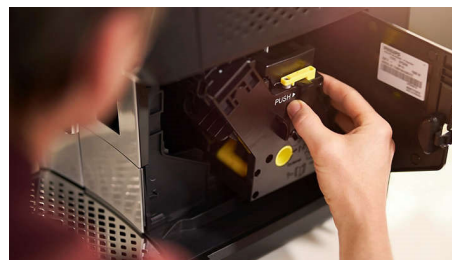

Odnímateľná varná jednotka

Varná jednotka je srdcom každého plnoautomatického kávovaru a vyžaduje si pravidelné čistenie. Odnímateľnú varnú jednotku môžete dôkladne a jednoducho vyčistiť jej opláchnutím pod tečúcou vodou.