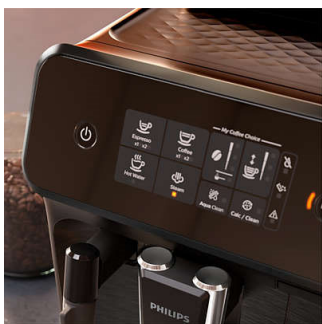

Intuitívny dotykový displej

Neodolateľná chuť a vôňa kávy z čerstvých zŕn je vzdialená len na jeden dotyk. Naš intuitívny

dotykový displej vám umožňuje jednoducho si vybrať vašu obľúbenú kávu.