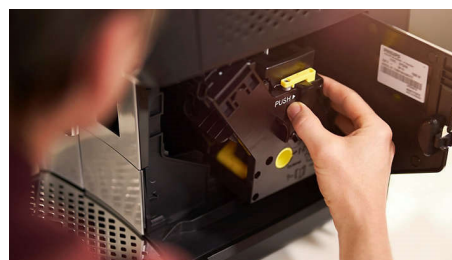

Odnímateľná varná jednotka

Varná jednotka je srdcom každého plnoautomatického kávovaru a vyžaduje si pravidelné čistenie. Odnímateľnú varnú jednotku môžete dôkladne a jednoducho vyčistiť jej opláchnutím pod tečúcou vodou.