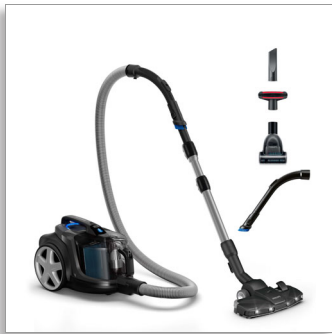

Philips PowerPro Expert
Bezvreckový vysávač

900 W
PowerCyclone 8

FC9747/09

Najvyšší sací výkon s technológiou PowerCyclone 8*

Funkcia AllergyLock zachytáva > 99,9 %**jemného prachu

Bezvreckový vysávač Philips série 7000 disponuje našim doposiaľ najvyšším sacím výkonom. Dosiahnete vynikajúce výsledky s minimálnym úsilím vďaka technológii PowerCyclone 8 a hubici TriActive+ LED, ktorá odhalí aj ten najjemnejší skrytý prach.

Vynikajúci výkon

- Hubica TriActive+ LED odhalí aj skrytý prach na dôkladné čistenie
- Funkcia Allergy Lock zachytáva prach pre vysokú úroveň hygieny
- 900 W motor pre vysoký sací výkon
- Technológia PowerCyclone 8 umožňuje najvyšší sací výkon dlhšiu dobu
- Filtračný systém Allergy H13 zachytáva > 99,9 % jemného prachu
- Malá turbo kefa ľahko odstráni (zvieracie) chlpy a chumáče

Čistenie bez námahy

- V rukoväti je integrovaná jemná kefa vždy pripravená na použitie
- Funkcia digitálneho ovládania výkonu upravuje saciu silu
- Zásobník na prach určený na hygienické vyprázdnenie jednou rukou
- Zabudované príslušenstvo: pohodlne uložené, vždy poruke

Superior performance

- Zachytáva až 99,9 % prachu** a poskytuje hĺbkové čistenie

PHILIPS

Hlavné prvky

Zachytáva 99,9 % prachu**

Technológia TriActive+ LED a vysoký sací výkon sa postarajú o povysávanie 99,9 % jemných častí prachu**.