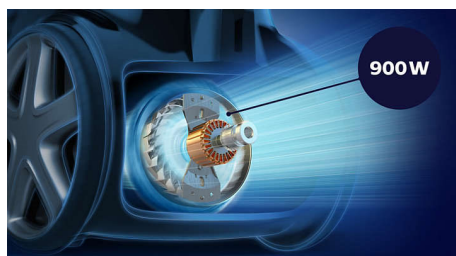

Philips PowerPro Expert
Bezvreckový vysávač

900 W
PowerCyclone 8

FC9747/09

Najvyšší sací výkon s technológiou PowerCyclone 8*

Funkcia AllergyLock zachytáva > 99,9 %**jemného prachu

Bezvreckový vysávač Philips série 7000 disponuje našim doposiaľ najvyšším sacím výkonom. Dosiahnete vynikajúce výsledky s minimálnym úsilím vďaka technológii PowerCyclone 8 a hubici TriActive+ LED, ktorá odhalí aj ten najjemnejší skrytý prach.

Superior performance

- Zachytáva až 99,9 % prachu** a poskytuje hĺbkové čistenie

PHILIPS

Hlavné prvky

Zachytáva 99,9 % prachu**

Technológia TriActive+ LED a vysoký sací výkon sa postarajú o povysávanie 99,9 % jemných častí prachu**.

Vysokoučinný 900 W motor

Vysokoučinný 900 W motor s výkonom vyše 50 000 RPM, zabezpečuje výkonné sanie, čo vždy umožní hlbkové čistenie. Zaregistrujte sa na stránke Philips.com do 3 mesiacov od objednávky a získajte 5-ročnú záruku na motor.

Technológia PowerCyclone 8

Technológia PowerCyclone 8 sa vyznačuje výkonným vírením, ktoré maximalizuje prúdenie vzduchu a prináša najvyšší sací výkon. Extra zrýchlený prúd vzduchu vo valcovej komore účinne oddelí prach od vzduchu pri rýchlosti > 185 km/h, čo zabezpečí silnejší a dlhšie trvajúci sací výkon pre dokonalejšie výsledky čistenia.