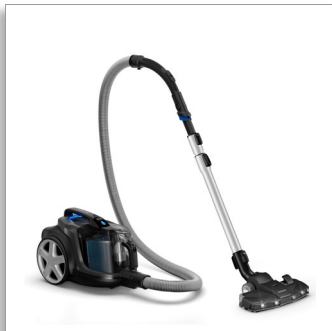

Philips PowerPro Expert
Bezvreckový vysávač

900 W
PowerCyclone 8

FC9747/09

Najvyšší sací výkon s technológiou PowerCyclone 8*

Funkcia AllergyLock zachytáva > 99,9 %**jemného prachu

Bezvreckový vysávač Philips série 7000 disponuje našim doposiaľ najvyšším sacím výkonom. Dosiahnete vynikajúce výsledky s minimálnym úsilím vďaka technológii PowerCyclone 8 a hubici TriActive+ LED, ktorá odhalí aj ten najjemnejší skrytý prach.

Vynikajúci výkon

- Hubica TriActive+ LED odhalí aj skrytý prach na dôkladné čistenie
- Funkcia Allergy Lock zachytáva prach pre vysokú úroveň hygieny
- 900 W motor pre vysoký sací výkon
- Technológia PowerCyclone 8 umožňuje najvyšší sací výkon dlhšiu dobu
- Filtračný systém Allergy H13 zachytáva > 99,9 % jemného prachu
- Malá turbo kefa ľahko odstráni (zvieracie) chlpy a chumáče

Čistenie bez námahy

- V rukoväti je integrovaná jemná kefa vždy pripravená na použitie
- Funkcia digitálneho ovládania výkonu upravuje saciu silu
- Zásobník na prach určený na hygienické vyprázdnenie jednou rukou
- Zabudované príslušenstvo: pohodlne uložené, vždy poruke

Superior performance

- Zachytáva až 99,9 % prachu** a poskytuje hĺbkové čistenie

PHILIPS

Hlavné prvky

Zachytáva 99,9 % prachu**

Technológia TriActive+ LED a vysoký sací výkon sa postarajú o povysávanie 99,9 % jemných častí prachu**.