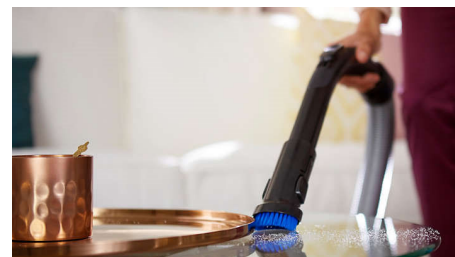

Hygienické vyprázdnenie prachu

Nádoba s jednoduchým vyprázdňovaním je určená na hygienické vyprázdňovanie jednou rukou, čo pomáha minimalizovať rozptýlenie prachu do okolia.

Integrovaná kefa

Kefa na prach je vstavaná do rukoväti, takže je vždy pripravená na čistenie nábytku, rovných povrchov a čalúnenia.