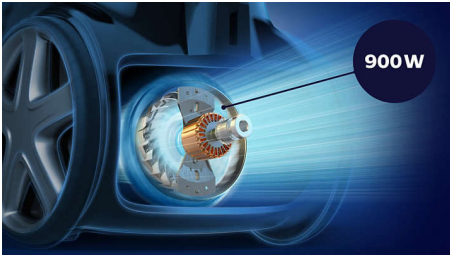

Vynikajúci výkon

- Hubica TriActive na 3-smerné dôkladné čistenie
- 900 W motor pre vysoký sací výkon
- Technológia PowerCyclone 8 umožňuje najvyšší sací výkon dlhšiu dobu
- Zachytáva až 99,9 % prachu*** a poskytuje vysoký čistiaci výkon
- Filtračný systém Allergy H13 zachytáva > 99,9 % jemného prachu

PHILIPS

Hlavné prvky

Vysokoučinný 900 W motor

Vysokoučinný 900 W motor s výkonom vyše 50 000 RPM, zabezpečuje výkonné sanie, čo vždy umožní hĺbkové čistenie. Zaregistrujte sa na stránke Philips.com do 3 mesiacov od objednávky a získajte 5-ročnú záruku na motor.

Zachytáva 99,9 % prachu***

Hubica Tri-Active+ a mimoriadny sací výkon sa postará o povysávanie 99,9 % jemných častí prachu***.

Technológia PowerCyclone 8

Technológia PowerCyclone 8 sa vyznačuje výkonným vírením, ktoré maximalizuje prúdenie vzduchu a prináša najvyšší sací výkon. Extra zrýchlený prúd vzduchu vo valcovej komore účinne oddelí prach od vzduchu pri rýchlosti > 185 km/h, čo zabezpečí silnejší a