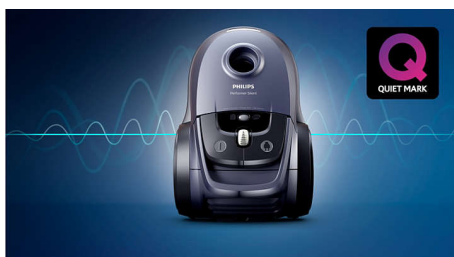

Tiché vysávanie

Bol navrhnutý so zreteľom na nízku hlučnosť, takže môžete kedykoľvek vysávať ticho bez rušenia ostatných členov vašej domácnosti. S certifikáciou Quiet Mark.