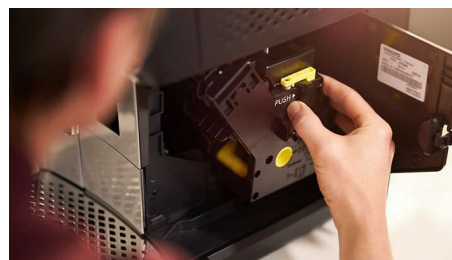

### Odnímateľná varná jednotka

Varná jednotka je srdcom každého plnoautomatického kávovaru a vyžaduje si pravidelné čistenie. Odnímateľnú varnú jednotku môžete dôkladne a jednoducho vyčistiť jej opláchnutím pod tečúcou vodou.