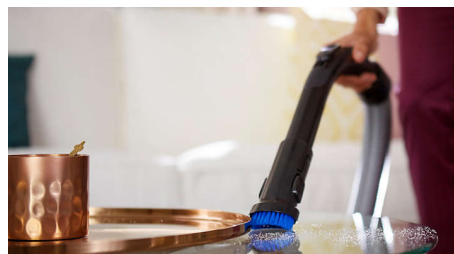

### Integrovaná kefa

Kefa na prach je vstavaná do rukoväti, takže je vždy pripravená na čistenie nábytku, rovných povrchov a čalúnenia.