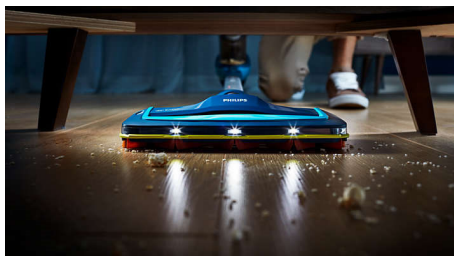

Hubica so svetlami LED

Vďaka svetlám LED na hubici SpeedPro ľahko zbadáte a odstránite prach, chumáče prachu, vlasy a omrvinky. Hubica so svetlami LED odhalí aj skrytý prach za chodu.