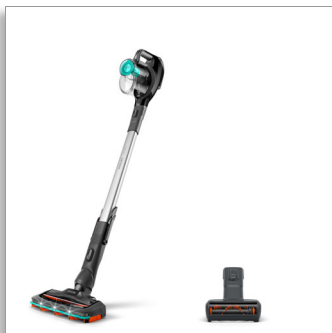

Philips SpeedPro
Bezšnúrový tyčový vysávač

180° sacia hubica

21,6 V, prevádzková doba až
40 min
2 v 1: vysávač a ručný vysávač
Keňa Mini Turbo

FC6726/01

Rýchly. Výkonný dosah aj na ťažko dostupných miestach

Nový bezšnúrový vysávač SpeedPro ponúka rýchle čistenie s výrazným dosahom. Je vybavený 180° sacou hubicou na precízne odstránenie nečistôt aj na ťažko dostupných miestach – v blízkosti stien, nábytku a v rohoch.

PHILIPS

Bezšnúrový tyčový vysávač
180° scacia hubica 21,6 V, prevádzková doba až 40 min, 2 v 1: vysávač a ručný vysávač, Kefa Mini Turbo

FC6726/01

Hlavné prvky

180° scacia hubica

180-stupňová scacia hubica je navrhnutá na presné a výkonné zachytávanie až 98% prachu a nečistôt každým ťahom zo všetkých typov podláh dokonca aj z ťažko dosiahnuteľných miest.

Použitelnosť

- Rukoväť na prenášanie: Horná časť
- Typ koliesok: Gumené

Trysky a príslušenstvo

- Vrátane príslušenstva: Napájací adaptér AC, Štrbinový nadstavec, Integrovaná kefa, Pripojenie k dokovacej stanici namontovanej na stene
- Štandardná hubica: 180° sacia hubica
- Prídavná hubica: Kefa Mini Turbo