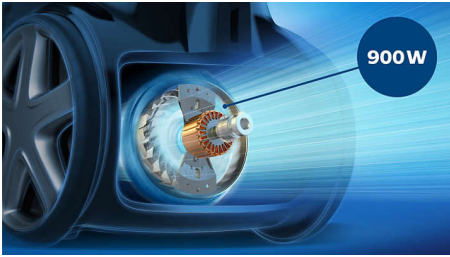

Vynikajúci výkon

- Technológia PowerCyclone 7 zaisťuje vysoký sací výkon dlhšiu dobu
- Zachytáva 99,9 % prachu** a poskytuje vysoký čistiaci výkon
- 900 W motor pre vysoký sací výkon
- Hubica TriActive+ zaisťuje vysoký výkon na všetkých podlahách
- Malá turbo kefa ľahko odstráni (zvieracie) chlpy a chumáče
- Filtračný systém Allergy H13 zachytáva viac než 99,9 % jemného prachu
- Funkcia ovládania výkonu na prispôsobenie sacej sily

PHILIPS

Hlavné prvky

Vysokoučinný 900 W motor

Vysokoučinný 900 W motor s výkonom vyše 50 000 RPM, zabezpečuje výkonné sanie, čo vždy umožní hĺbkové čistenie. Zaregistrujte sa na stránke Philips.com do 3 mesiacov od objednávky a získajte 5-ročnú záruku na motor.

Zachytáva 99,9 % prachu**

Hubica TriActive+ a stály vysoký sací výkon sa postarajú o povysávanie 99,9 % jemných častí prachu**.

Technológia PowerCyclone 7

Technológia PowerCyclone 7 sa vyznačuje aerodynamickým dizajnom, ktorý minimalizuje odpor vzduchu a postará sa o udržateľný sací výkon. Super zrýchlený prúd vzduchu vo valcovej komore a jedinečné výstupné čepele efektívne oddelia prach od vzduchu.