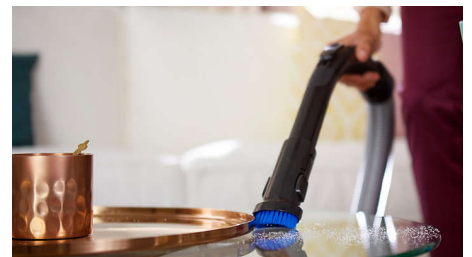

Hygienické vyprázdnenie prachu

Nádoba s jednoduchým vyprázdňovaním je určená na hygienické vyprázdnenie jednou rukou, čo pomáha minimalizovať rozptýlenie prachu do okolia.

Integrovaná kefa

Kefa na prach je vstavaná do rukoväti, takže je vždy pripravená na čistenie nábytku, rovných povrchov a čalúnenia.