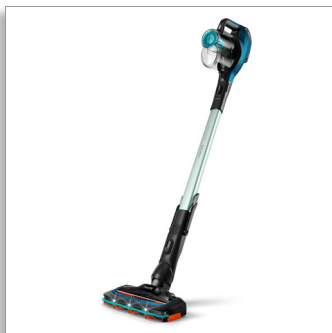

Philips SpeedPro Aqua
Bezšnúrový tyčový vysávač

180° sacia hubica

21,6 V, prevádzková doba až 50 min
3 v 1: vysávač, mop a ručný vysávač
Svetlá LED na hubici

FC6728/01

Rýchly. Riešenie 3 v 1 zahrňa vysávač, mop a ručný vysávač

Nový bezšnúrový vysávač SpeedPro Aqua vám ponúka rýchle upratovanie s vynikajúcim dosahom aj na ťažko dostupných miestach. Je vybavený 180° sacou hubicou pre presné zachytenie nečistôt a jedinečným systémom kombinujúcim vysávač a mop.

PHILIPS

Bezšnúrový tyčový vysávač

180° scacia hubica 21,6 V, prevádzková doba až 50 min, 3 v 1: vysávač, mop a ručný vysávač, Svetlá LED na hubici

Hlavné prvky

180° scacia hubica

180-stupňová scacia hubica je navrhnutá na presné a výkonné zachytávanie až 98% prachu a nečistôt každým ťahom zo všetkých typov podláh dokonca aj z ťažko dosiahnuteľných miest.