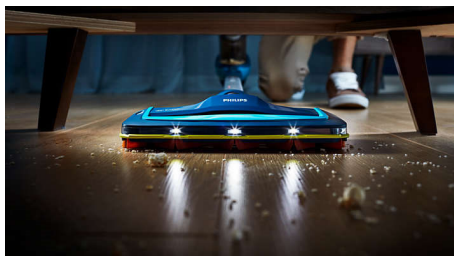

PHILIPS

Bezšnúrový tyčový vysávač

180° scacia hubica 21,6 V, prevádzková doba až 50 min, 3 v 1: vysávač, mop a ručný vysávač, Svetlá LED na hubici

Hlavné prvky

180° scacia hubica

180-stupňová scacia hubica je navrhnutá na presné a výkonné zachytávanie až 98% prachu a nečistôt každým ťahom zo všetkých typov podláh dokonca aj z ťažko dosiahnuteľných miest.

Hubica so svetlami LED

Vďaka svetlám LED na hubici SpeedPro ľahko zbadáte a odstránite prach, chumáče prachu, vlasy a omrvinky. Hubica so svetlami LED odhalí aj skrytý prach za chodu.

Systém kombinujúci vysávač a mop