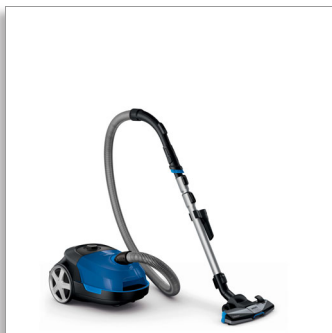

Philips Performer Active
Vreckový vysávač

Zachytáva 99,9 % prachu
900 W
4 l

FC8575/09

Najvýkonnejší vreckový vysávač od spoločnosti Philips.

Uzavrie > 99,9 % prachu s o 50% dlhším použitím vrečka

Vysávač Philips Performer poskytuje špičkový čistiaci výkon s nízkou spotrebou energie. Vďaka antialergickému filtru, ktorý zachytáva 99,9 % škodlivých častíc, bude aj vzduch vášho domova čistý a zdravý.

Čistenie bez námahy

- Spájacie prvky ActiveLock sa jednoducho prispôbia ľubovoľnému úkonu
- Ľahké vrečky s dlhou životnosťou sa zmestia do veľkej prachovej komory s objemom 4 l
- V rukoväti je integrovaná jemná kefa vždy pripravená na použitie

Vysokoučinný 900 W motor

Vysokoučinný 900 W motor dodáva vysoký sací výkon pre výsledky hĺbkového čistenia.

Zachytáva 99,9 % prachu*

Hubica TriActive+ a vysoký sací výkon sa postarajú o povysávanie 99,9 % jemných častí prachu*.