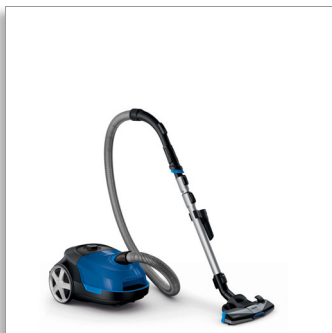

Philips Performer Active
Vreckový vysávač

Zachytáva 99,9 % prachu
900 W
4 l

FC8575/09

Najvýkonnejší vreckový vysávač od spoločnosti Philips.

Uzavrie > 99,9 % prachu s o 50% dlhším použitím vrečka

Vysávač Philips Performer poskytuje špičkový čistiaci výkon s nízkou spotrebou energie. Vďaka antialergickému filtru, ktorý zachytáva 99,9 % škodlivých častíc, bude aj vzduch vášho domova čistý a zdravý.

Čistenie bez námahy

- Spájacie prvky ActiveLock sa jednoducho prispôbia ľubovoľnému úkonu
- Ľahké vrečká s dlhou životnosťou sa zmestia do veľkej prachovej komory s objemom 4 l
- V rukoväti je integrovaná jemná kefa vždy pripravená na použitie

PHILIPS

Vreckový vysávač
Zachytáva 99,9 % prachu 900 W, 4 l

Hlavné prvky

Technológia AirflowMax

Jedinečne navrhnutá prachová komora maximalizuje kapacitu a prietok vzduchu vďaka vreckám, ktoré sa nezanášajú a umožňujú silný sací výkon až doplna.

Vysokoučinný 900 W motor

Vysokoučinný 900 W motor dodáva vysoký sací výkon pre výsledky hĺbkového čistenia.

Zachytáva 99,9 % prachu*

Hubica TriActive+ a vysoký sací výkon sa postarajú o povysávanie 99,9 % jemných častí prachu*.