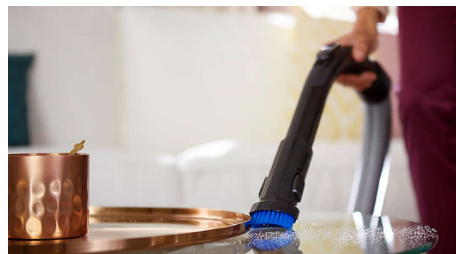

Certifikovaný antialergický filter

Certifikovaný antialergický filter zachytáva 99,9 % prachových častíc – vrátane peľu, chlpuv domácich zvierat a roztočov – ideálny pre ľudí trpiacich alergiami.

Integrovaná kefa