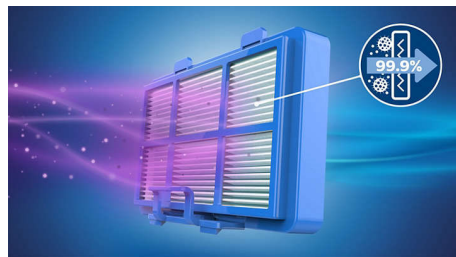

Certifikovaný antialergický filter

Certifikovaný antialergický filter zachytáva 99,9 % prachových častíc – vrátane peľu, chlpuv domácich zvierat a roztočov – ideálny pre ľudí trpiacich alergiami.