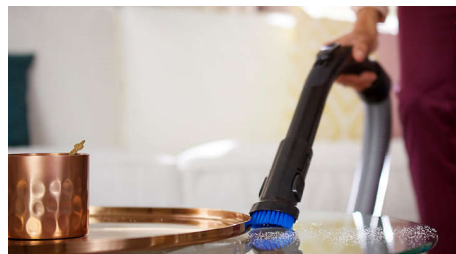

Certifikovaný antialergický filter

Certifikovaný antialergický filter zachytáva 99,9 % prachových častíc – vrátane peľu, chlupov domácich zvierat a roztočov – ideálny pre ľudí trpiacich alergiami.

Integrovaná kefa